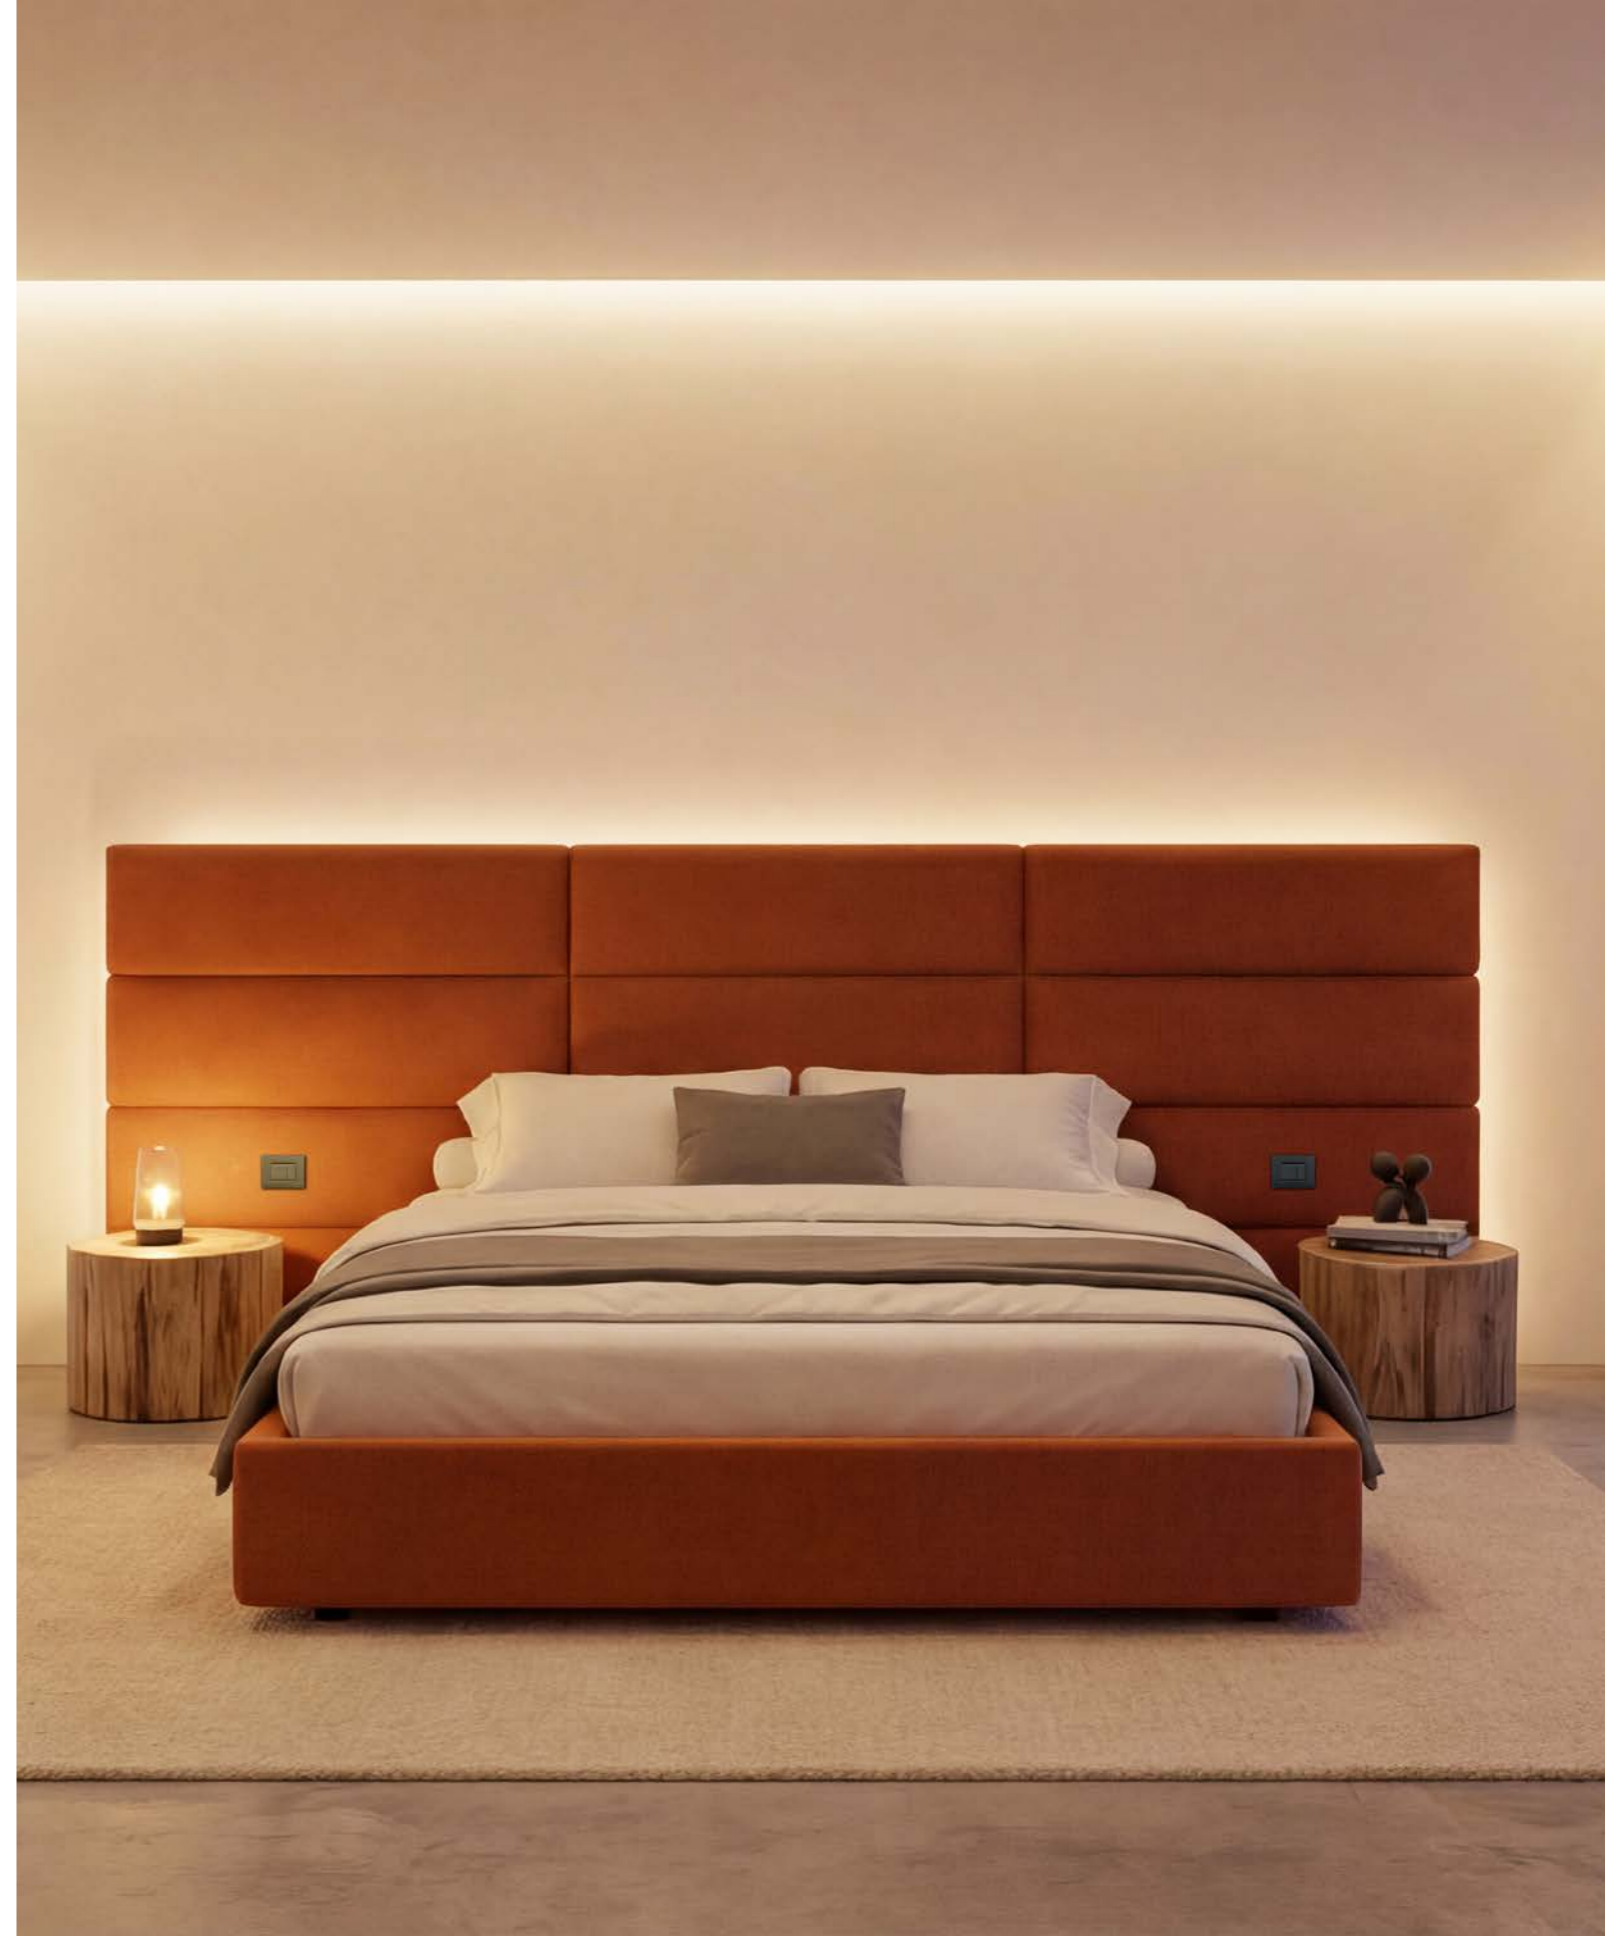

BOISERIE RE 60

composizione di pannelli 60 × 35 cm, con LED integrato.
composition of 60 × 35 cm panels, with integrated LED.

BOISERIE RE 120

composizione di pannelli 120×35 cm, con LED integrato.
composition of 120×35 cm panels, with integrated LED.