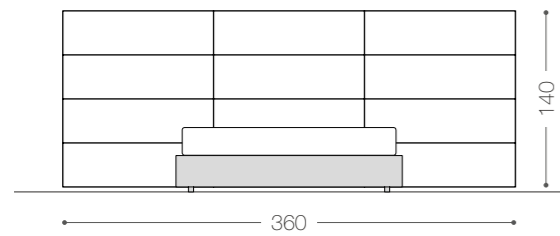

BOISERIE RE 60

composizione di pannelli 60 × 35 cm, con LED integrato.
composition of 60 × 35 cm panels, with integrated LED.

BOISERIE RE 120

composizione di pannelli 120×35 cm, con LED integrato.
composition of 120×35 cm panels, with integrated LED.

BOISERIE OR 20

composizione di pannelli 180×20 cm.

composition of 180×20 cm panels.

BOISERIE VE 20

composizione di pannelli 20 × 120 cm.

composition of 20 × 120 cm panels.

composizione di pannelli 20 × 260 cm.
composition of 20 × 260 cm panels.