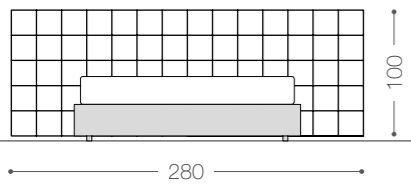

BOISERIE Q 90

composizione di pannelli 90×90 cm, con LED integrato.
composition of 90×90 cm panels, with integrated LED.

TESTIERA FLAT

testiera liscia.
flat headboard.

testiera liscia. Profondità pannello laterale 200 cm.

flat headboard. Side panel depth 200 cm.

TESTIERA LILLE

testiera trapuntata.
quilted headboard.

TESTIERA TELLARO

testiera trapuntata. Profondità pannello laterale 200 cm.

quilted headboard. Side panel depth 200 cm.