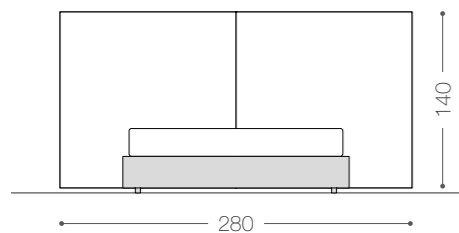

BOISERIE OR 20

composizione di pannelli 180×20 cm.

composition of 180×20 cm panels.

BOISERIE VE 20

composizione di pannelli 20 × 120 cm.

composition of 20 × 120 cm panels.

composizione di pannelli 20 × 260 cm.
composition of 20 × 260 cm panels.

BOISERIE Q 90

composizione di pannelli 90×90 cm, con LED integrato.
composition of 90×90 cm panels, with integrated LED.

TESTIERA FLAT

testiera liscia.
flat headboard.

testiera liscia. Profondità pannello laterale 200 cm.

flat headboard. Side panel depth 200 cm.

TESTIERA LILLE

testiera trapuntata.
quilted headboard.

TESTIERA TELLARO

testiera trapuntata. Profondità pannello laterale 200 cm.

quilted headboard. Side panel depth 200 cm.