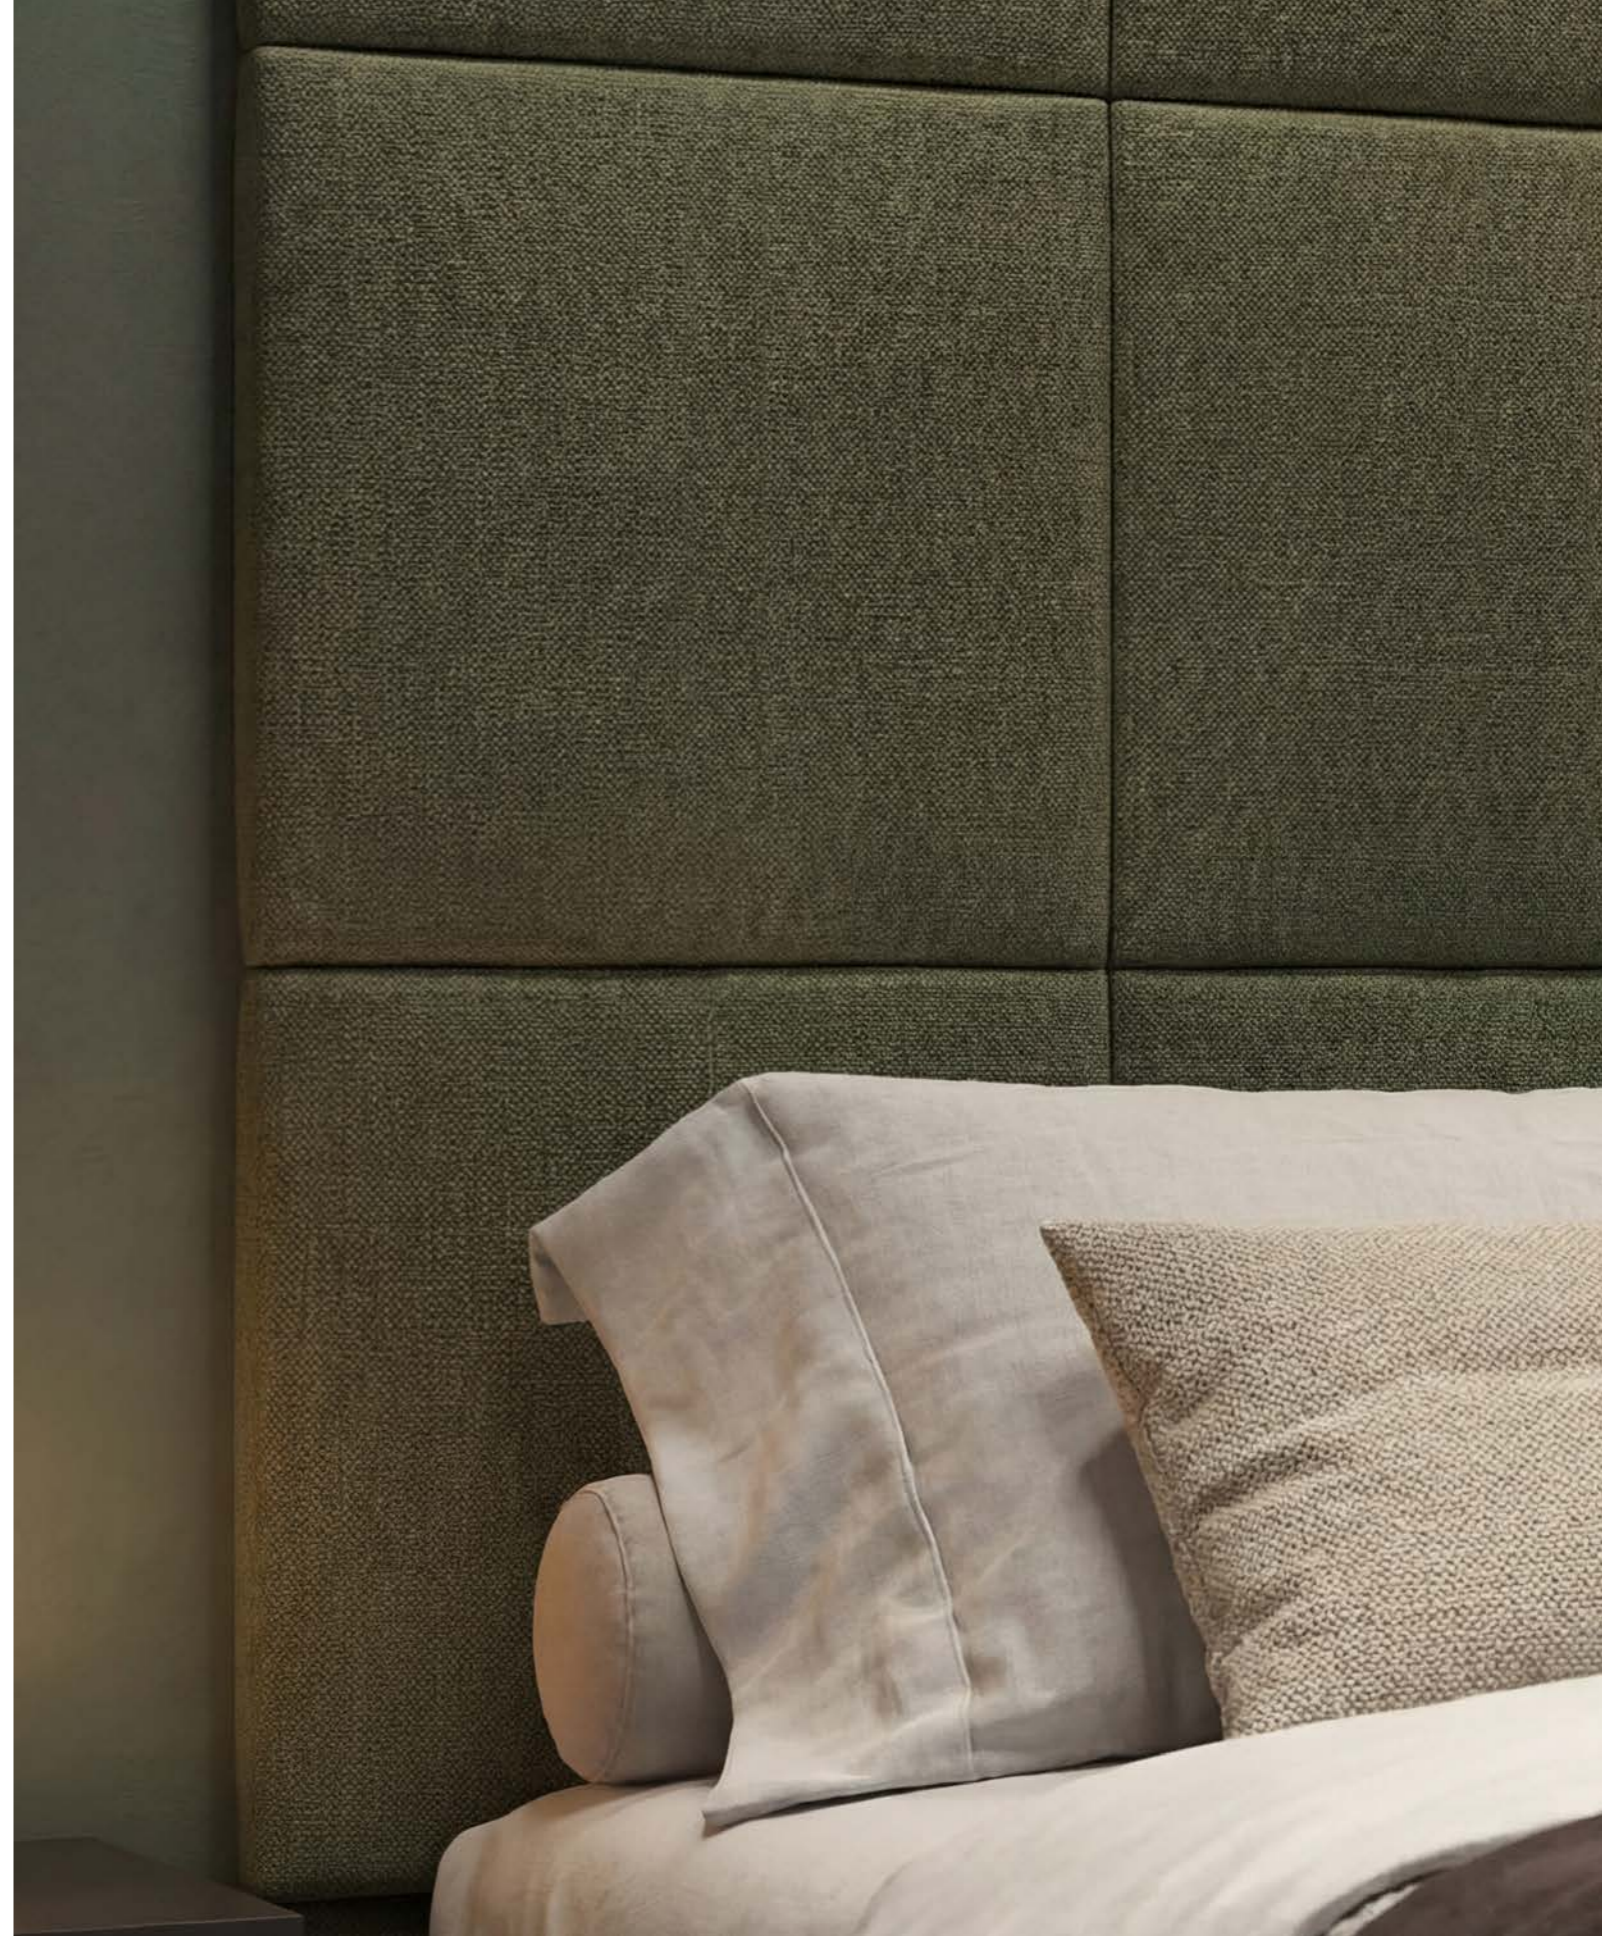

BOISERIE Q 45

composizione di pannelli 45 × 45 cm.
composition of 45 × 45 cm panels.