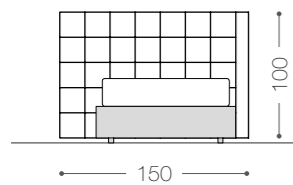

BOISERIE OR 20

composizione di pannelli 180×20 cm.

composition of 180×20 cm panels.

BOISERIE VE 20

composizione di pannelli 20 × 120 cm.

composition of 20 × 120 cm panels.

composizione di pannelli 20 × 260 cm.
composition of 20 × 260 cm panels.

BOISERIE VE RANDOM

composizione di pannelli H 260 cm, larghezza variabile.

composition of panels, H 260 cm, variable width.

BOISERIE Q 45

composizione di pannelli 45 × 45 cm.
composition of 45 × 45 cm panels.

BOISERIE Q 90

composizione di pannelli 90×90 cm, con LED integrato.
composition of 90×90 cm panels, with integrated LED.

TESTIERA FLAT

testiera liscia.
flat headboard.

testiera liscia. Profondità pannello laterale 200 cm.

flat headboard. Side panel depth 200 cm.

TESTIERA LILLE

testiera trapuntata.
quilted headboard.

TESTIERA TELLARO

testiera trapuntata. Profondità pannello laterale 200 cm.

quilted headboard. Side panel depth 200 cm.