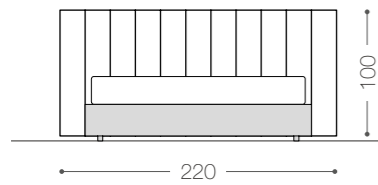

TESTIERA CAPALBIO

testiera trapuntata, con LED integrato.
quilted headboard, with integrated LED.