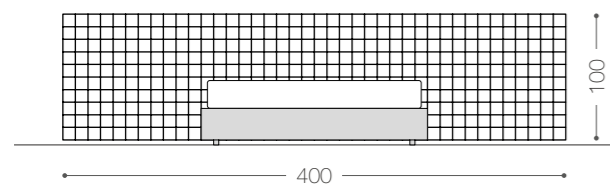

flat headboard. Side panel depth 200 cm.

TESTIERA LILLE

testiera trapuntata.
quilted headboard.

TESTIERA TELLARO

testiera trapuntata. Profondità pannello laterale 200 cm.

quilted headboard. Side panel depth 200 cm.

testiera trapuntata.
quilted headboard.

TESTIERA CAPALBIO

testiera trapuntata, con LED integrato.
quilted headboard, with integrated LED.

TESTIERA LERICI

testiera trapuntata.
quilted headboard.

TESTIERA ST. TROPEZ