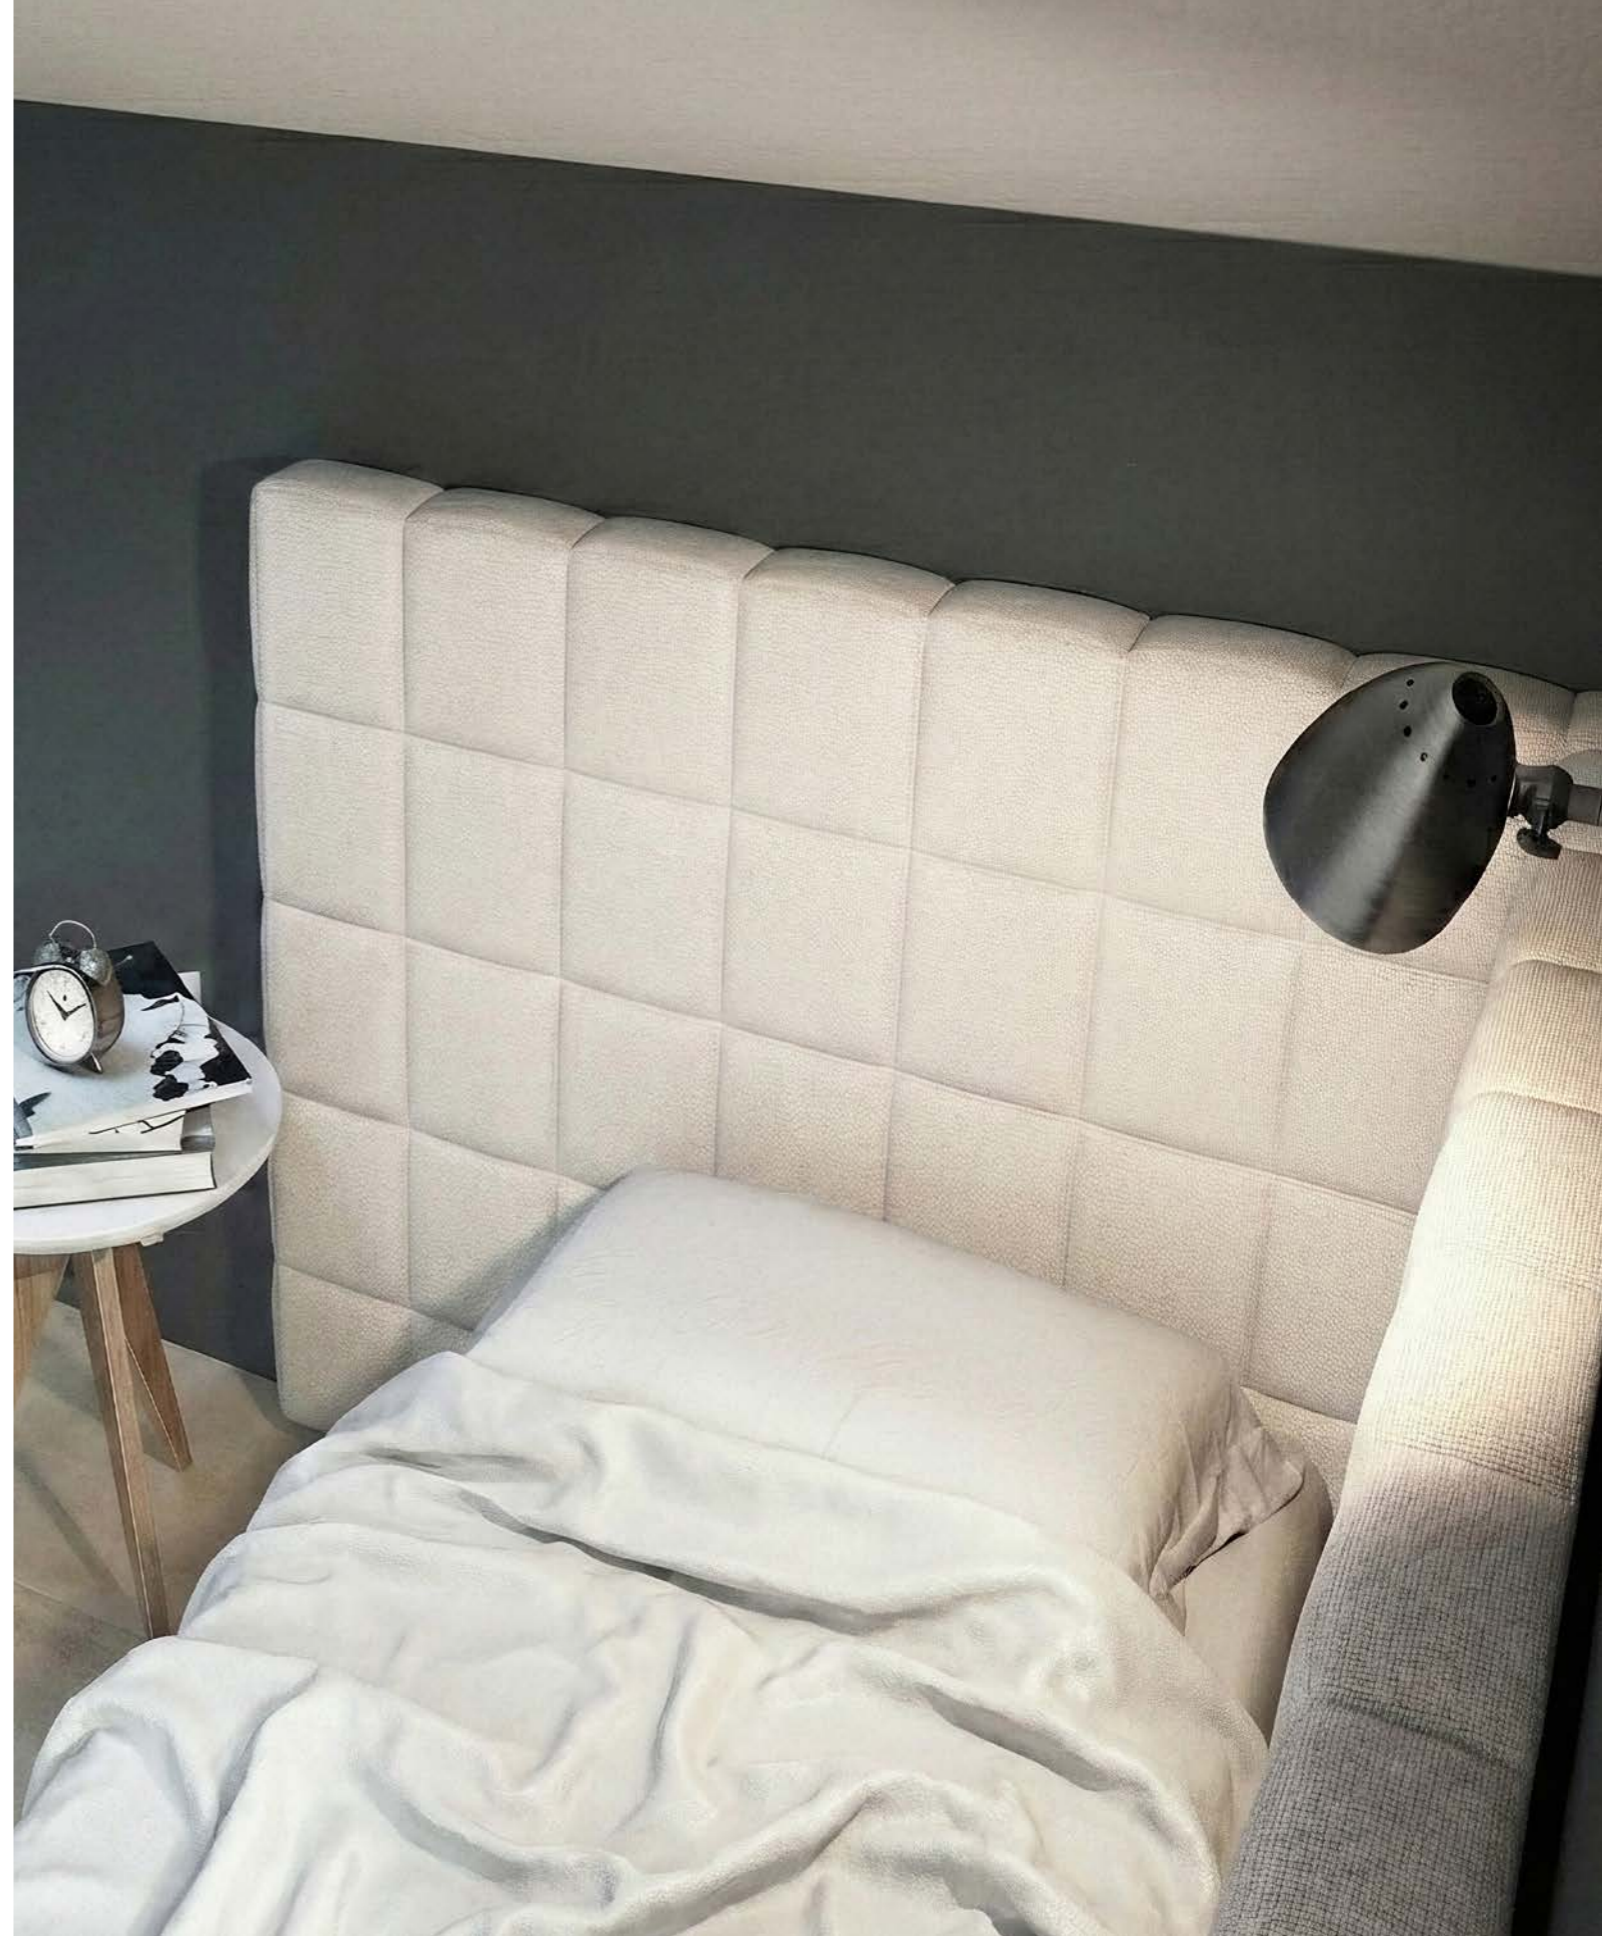

flat headboard. Side panel depth 200 cm.

TESTIERA LILLE

testiera trapuntata.
quilted headboard.

TESTIERA TELLARO

testiera trapuntata. Profondità pannello laterale 200 cm.

quilted headboard. Side panel depth 200 cm.

testiera trapuntata.
quilted headboard.

TESTIERA CAPALBIO

testiera trapuntata, con LED integrato.
quilted headboard, with integrated LED.

TESTIERA LERICI

testiera trapuntata.
quilted headboard.

TESTIERA ST. TROPEZ