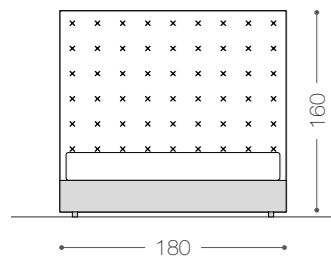

TESTIERA BOTTOMLESS

testiera trapuntata, con LED integrato.
quilted headboard, with integrated LED.