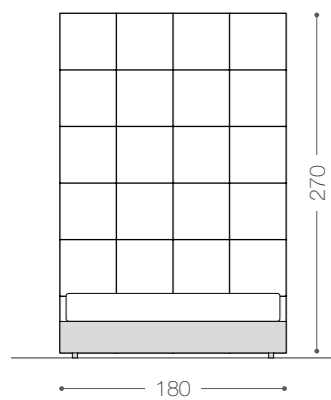

BOISERIE OR 20

composizione di pannelli 180×20 cm.

composition of 180×20 cm panels.

BOISERIE VE 20

composizione di pannelli 20 × 120 cm.

composition of 20 × 120 cm panels.

composizione di pannelli 20 × 260 cm.
composition of 20 × 260 cm panels.

BOISERIE VE RANDOM

composizione di pannelli H 260 cm, larghezza variabile.

composition of panels, H 260 cm, variable width.

BOISERIE Q 45

composizione di pannelli 45 × 45 cm.
composition of 45 × 45 cm panels.

BOISERIE Q 90

composizione di pannelli 90×90 cm, con LED integrato.
composition of 90×90 cm panels, with integrated LED.

TESTIERA FLAT

testiera liscia.
flat headboard.

testiera liscia. Profondità pannello laterale 200 cm.

flat headboard. Side panel depth 200 cm.

TESTIERA LILLE

testiera trapuntata.
quilted headboard.

TESTIERA TELLARO

testiera trapuntata. Profondità pannello laterale 200 cm.

quilted headboard. Side panel depth 200 cm.