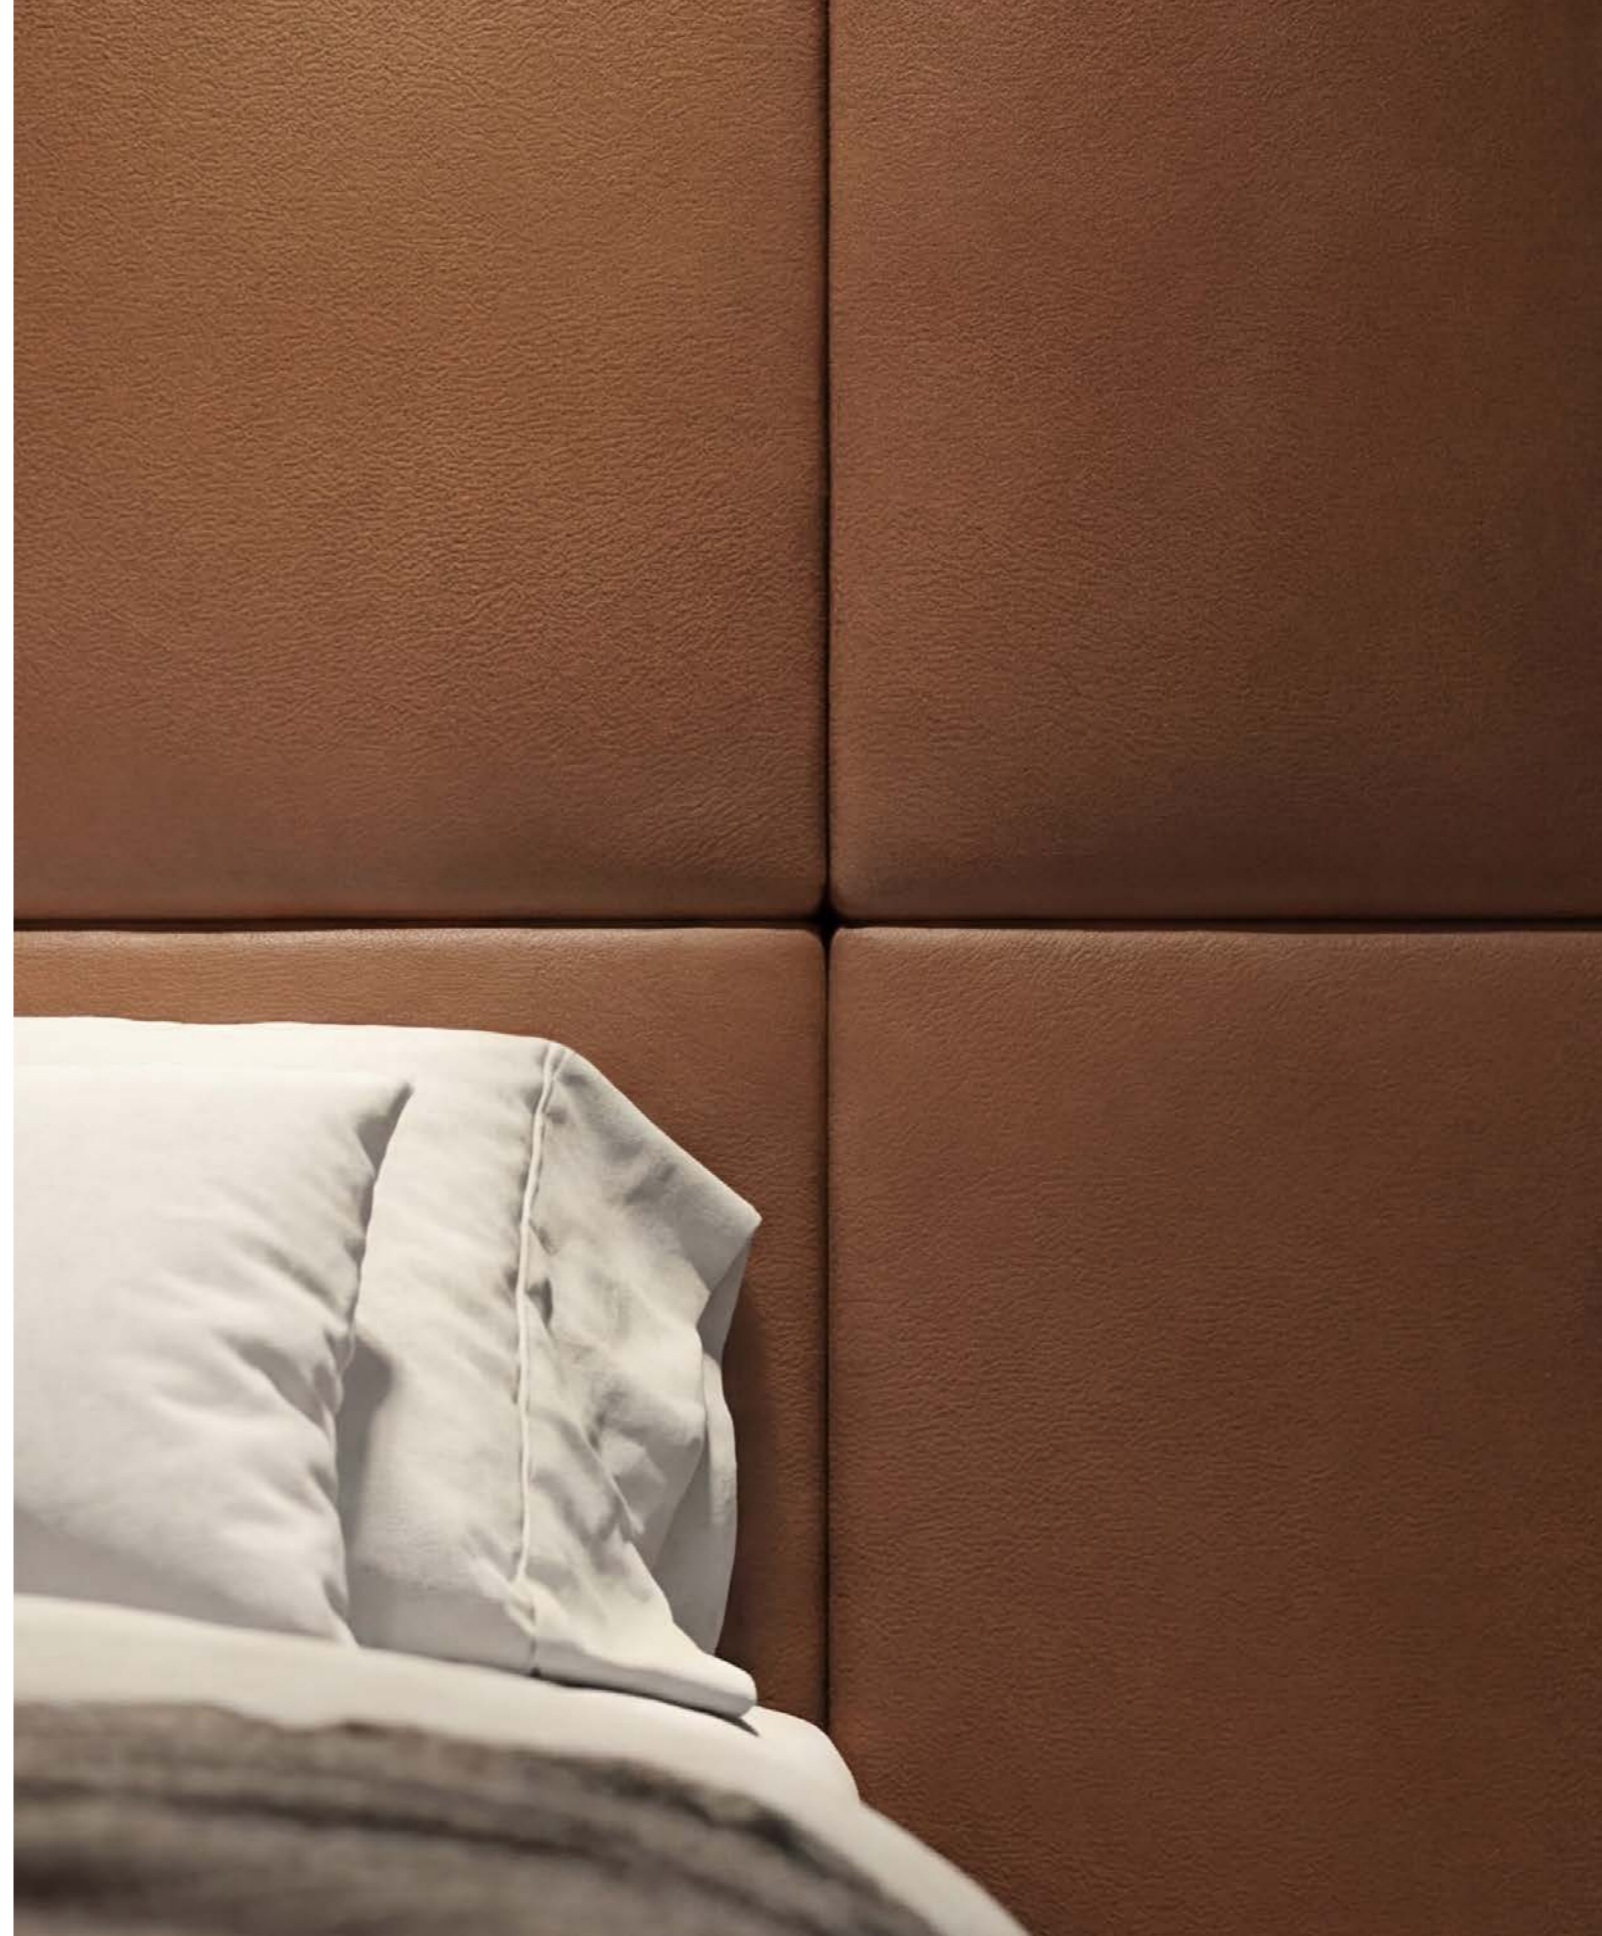

BOISERIE Q 90

composizione di pannelli 90×90 cm, con LED integrato.
composition of 90×90 cm panels, with integrated LED.