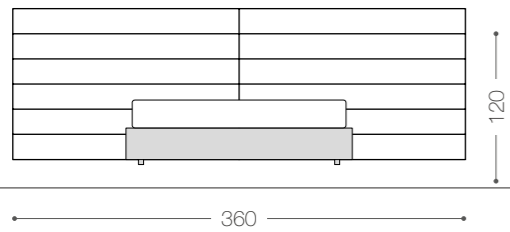

BOISERIE RE 60

composizione di pannelli 60 × 35 cm, con LED integrato.
composition of 60 × 35 cm panels, with integrated LED.

BOISERIE RE 120

composizione di pannelli 120×35 cm, con LED integrato.
composition of 120×35 cm panels, with integrated LED.

BOISERIE OR 20

composizione di pannelli 180×20 cm.

composition of 180×20 cm panels.

BOISERIE VE 20

composizione di pannelli 20 × 120 cm.

composition of 20 × 120 cm panels.

composizione di pannelli 20 × 260 cm.
composition of 20 × 260 cm panels.