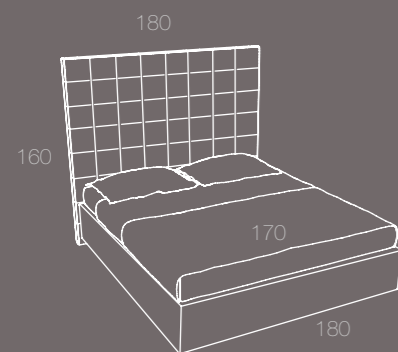

Alcuni esempi compositivi di Testiere e Sommier liberamente abbinati tra lavorazioni Lisce o Trapuntate.

Examples of sommier and headboards arrangements, freely combined between Lisce and Trapuntate manufactures.

Comp. 1

Testiera Tellaro 180 x 160
Sommier Superior