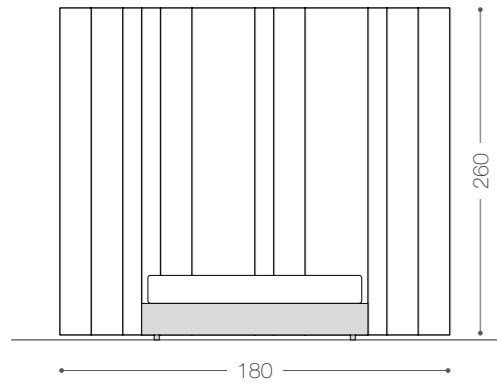

BOISERIE RE 60

composizione di pannelli 60 × 35 cm, con LED integrato.
composition of 60 × 35 cm panels, with integrated LED.

BOISERIE RE 120

composizione di pannelli 120×35 cm, con LED integrato.
composition of 120×35 cm panels, with integrated LED.

BOISERIE OR 20

composizione di pannelli 180×20 cm.

composition of 180×20 cm panels.

BOISERIE VE 20

composizione di pannelli 20 × 120 cm.

composition of 20 × 120 cm panels.

composizione di pannelli 20 × 260 cm.
composition of 20 × 260 cm panels.

BOISERIE VE RANDOM

composizione di pannelli H 260 cm, larghezza variabile.

composition of panels, H 260 cm, variable width.

BOISERIE Q 45

composizione di pannelli 45 × 45 cm.
composition of 45 × 45 cm panels.

flat headboard. Side panel depth 200 cm.

TESTIERA LILLE

testiera trapuntata.
quilted headboard.

TESTIERA TELLARO

testiera trapuntata. Profondità pannello laterale 200 cm.

quilted headboard. Side panel depth 200 cm.