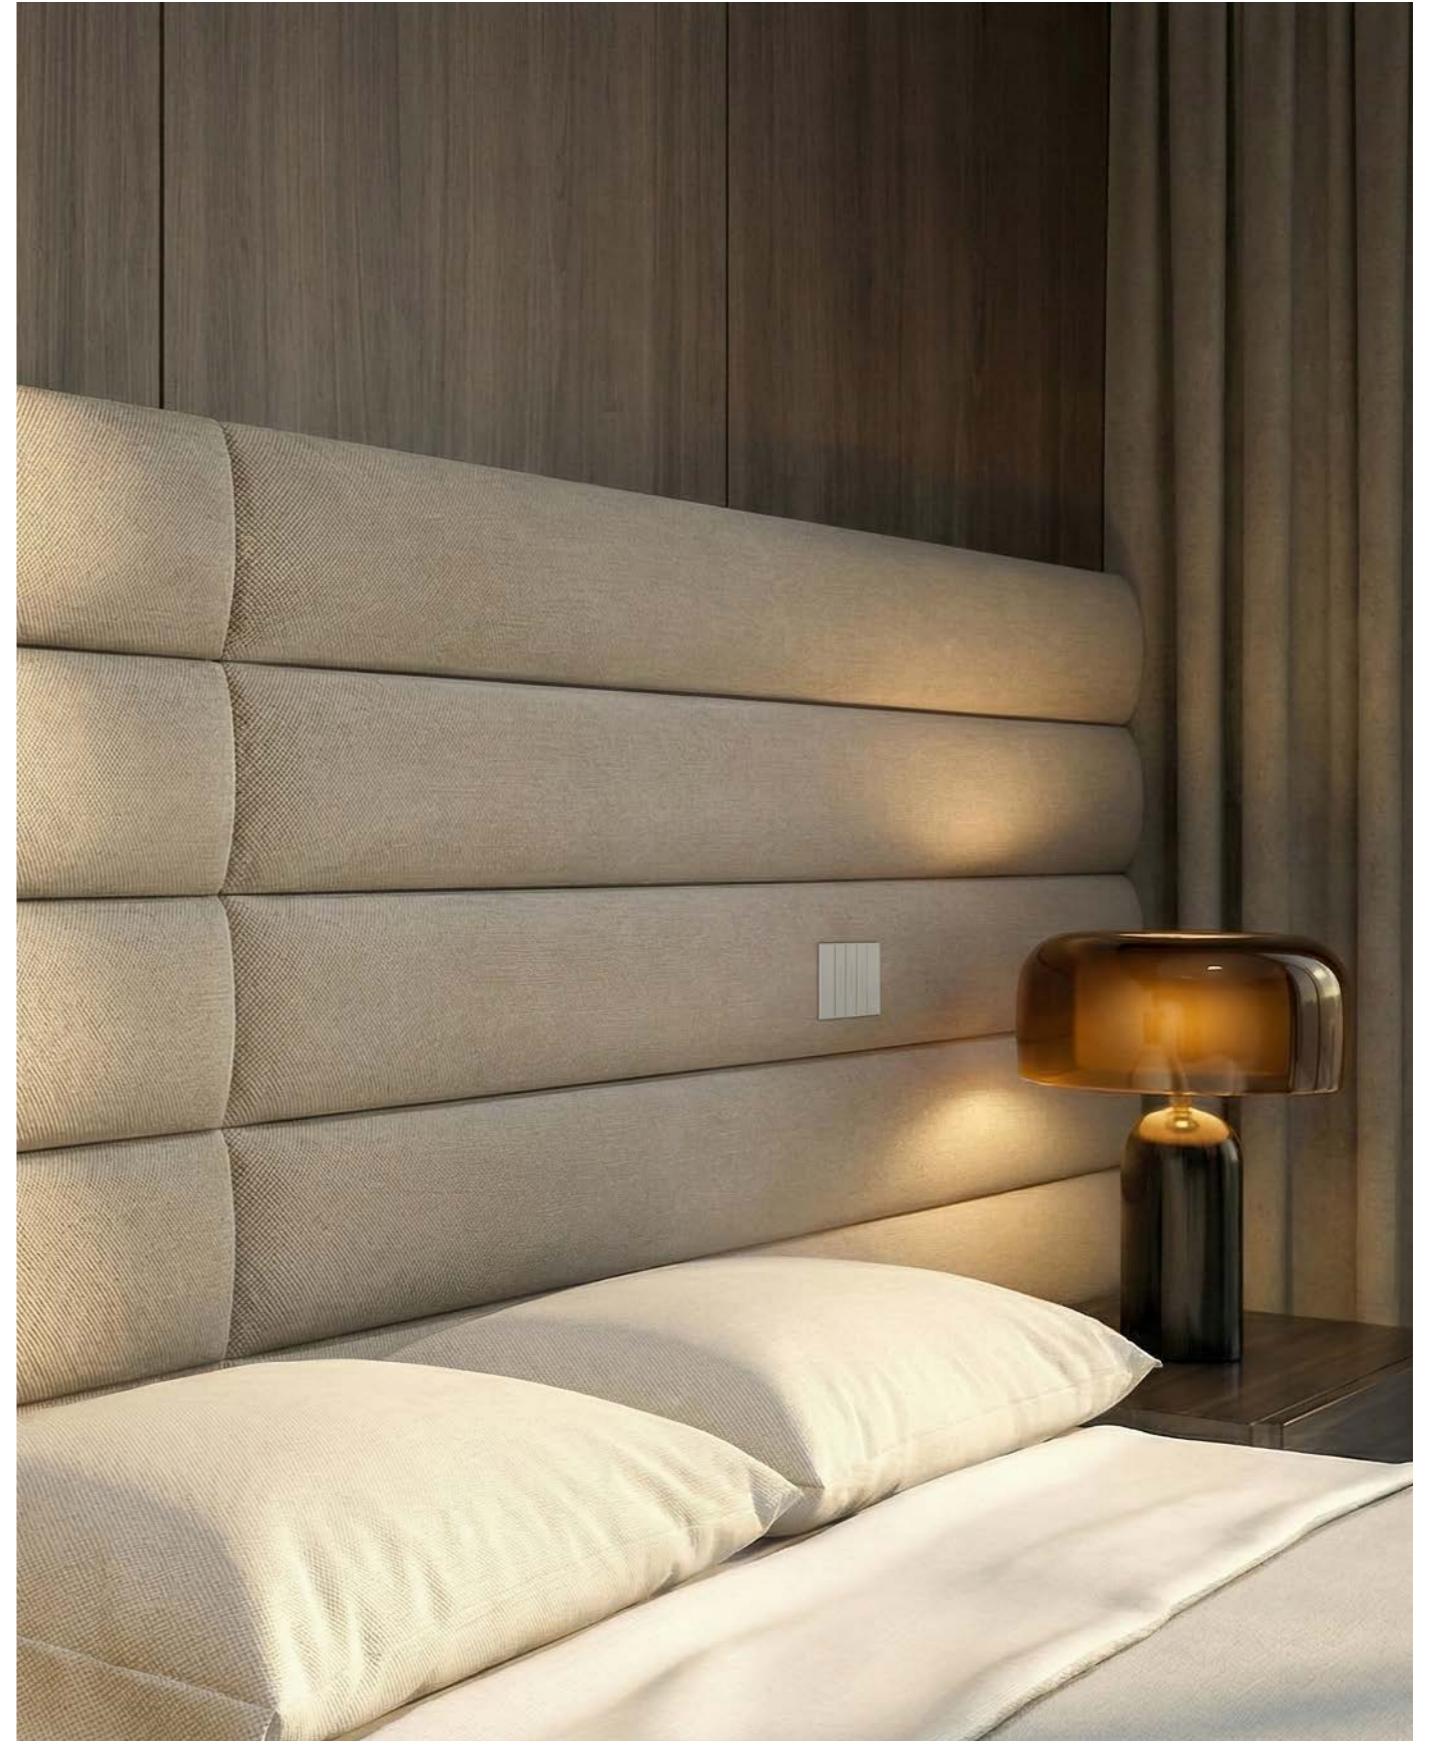

BOISERIE OR 20

composizione di pannelli 180×20 cm.

composition of 180×20 cm panels.