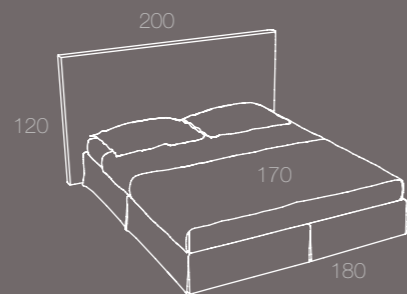

Comp. 2

Testiera Flat 200 x 120
Sommier Superior Royal