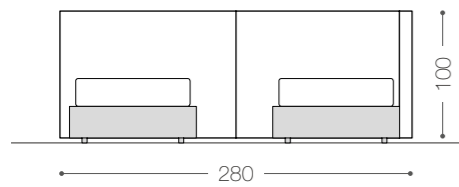

BOISERIE Q 90

composizione di pannelli 90×90 cm, con LED integrato.
composition of 90×90 cm panels, with integrated LED.

TESTIERA FLAT

testiera liscia.
flat headboard.

testiera liscia. Profondità pannello laterale 200 cm.

flat headboard. Side panel depth 200 cm.

TESTIERA LILLE

testiera trapuntata.
quilted headboard.

TESTIERA TELLARO

testiera trapuntata. Profondità pannello laterale 200 cm.

quilted headboard. Side panel depth 200 cm.