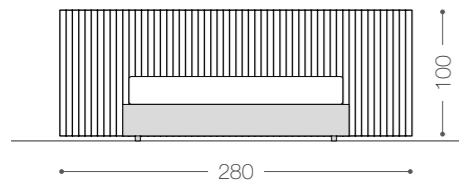

flat headboard. Side panel depth 200 cm.

TESTIERA LILLE

testiera trapuntata.
quilted headboard.

TESTIERA TELLARO

testiera trapuntata. Profondità pannello laterale 200 cm.

quilted headboard. Side panel depth 200 cm.

testiera trapuntata.
quilted headboard.

TESTIERA CAPALBIO

testiera trapuntata, con LED integrato.
quilted headboard, with integrated LED.

TESTIERA LERICI

testiera trapuntata.
quilted headboard.

TESTIERA ST. TROPEZ

testiera capitonné.
quilted headboard.

SOMMIER STANDARD

giroletto standard, altezza 29 cm.
standard bed frame, height 29 cm.

SOMMIER SUPERIOR

giroletto superior, altezza 36 cm.
superior bed frame, height 36 cm.