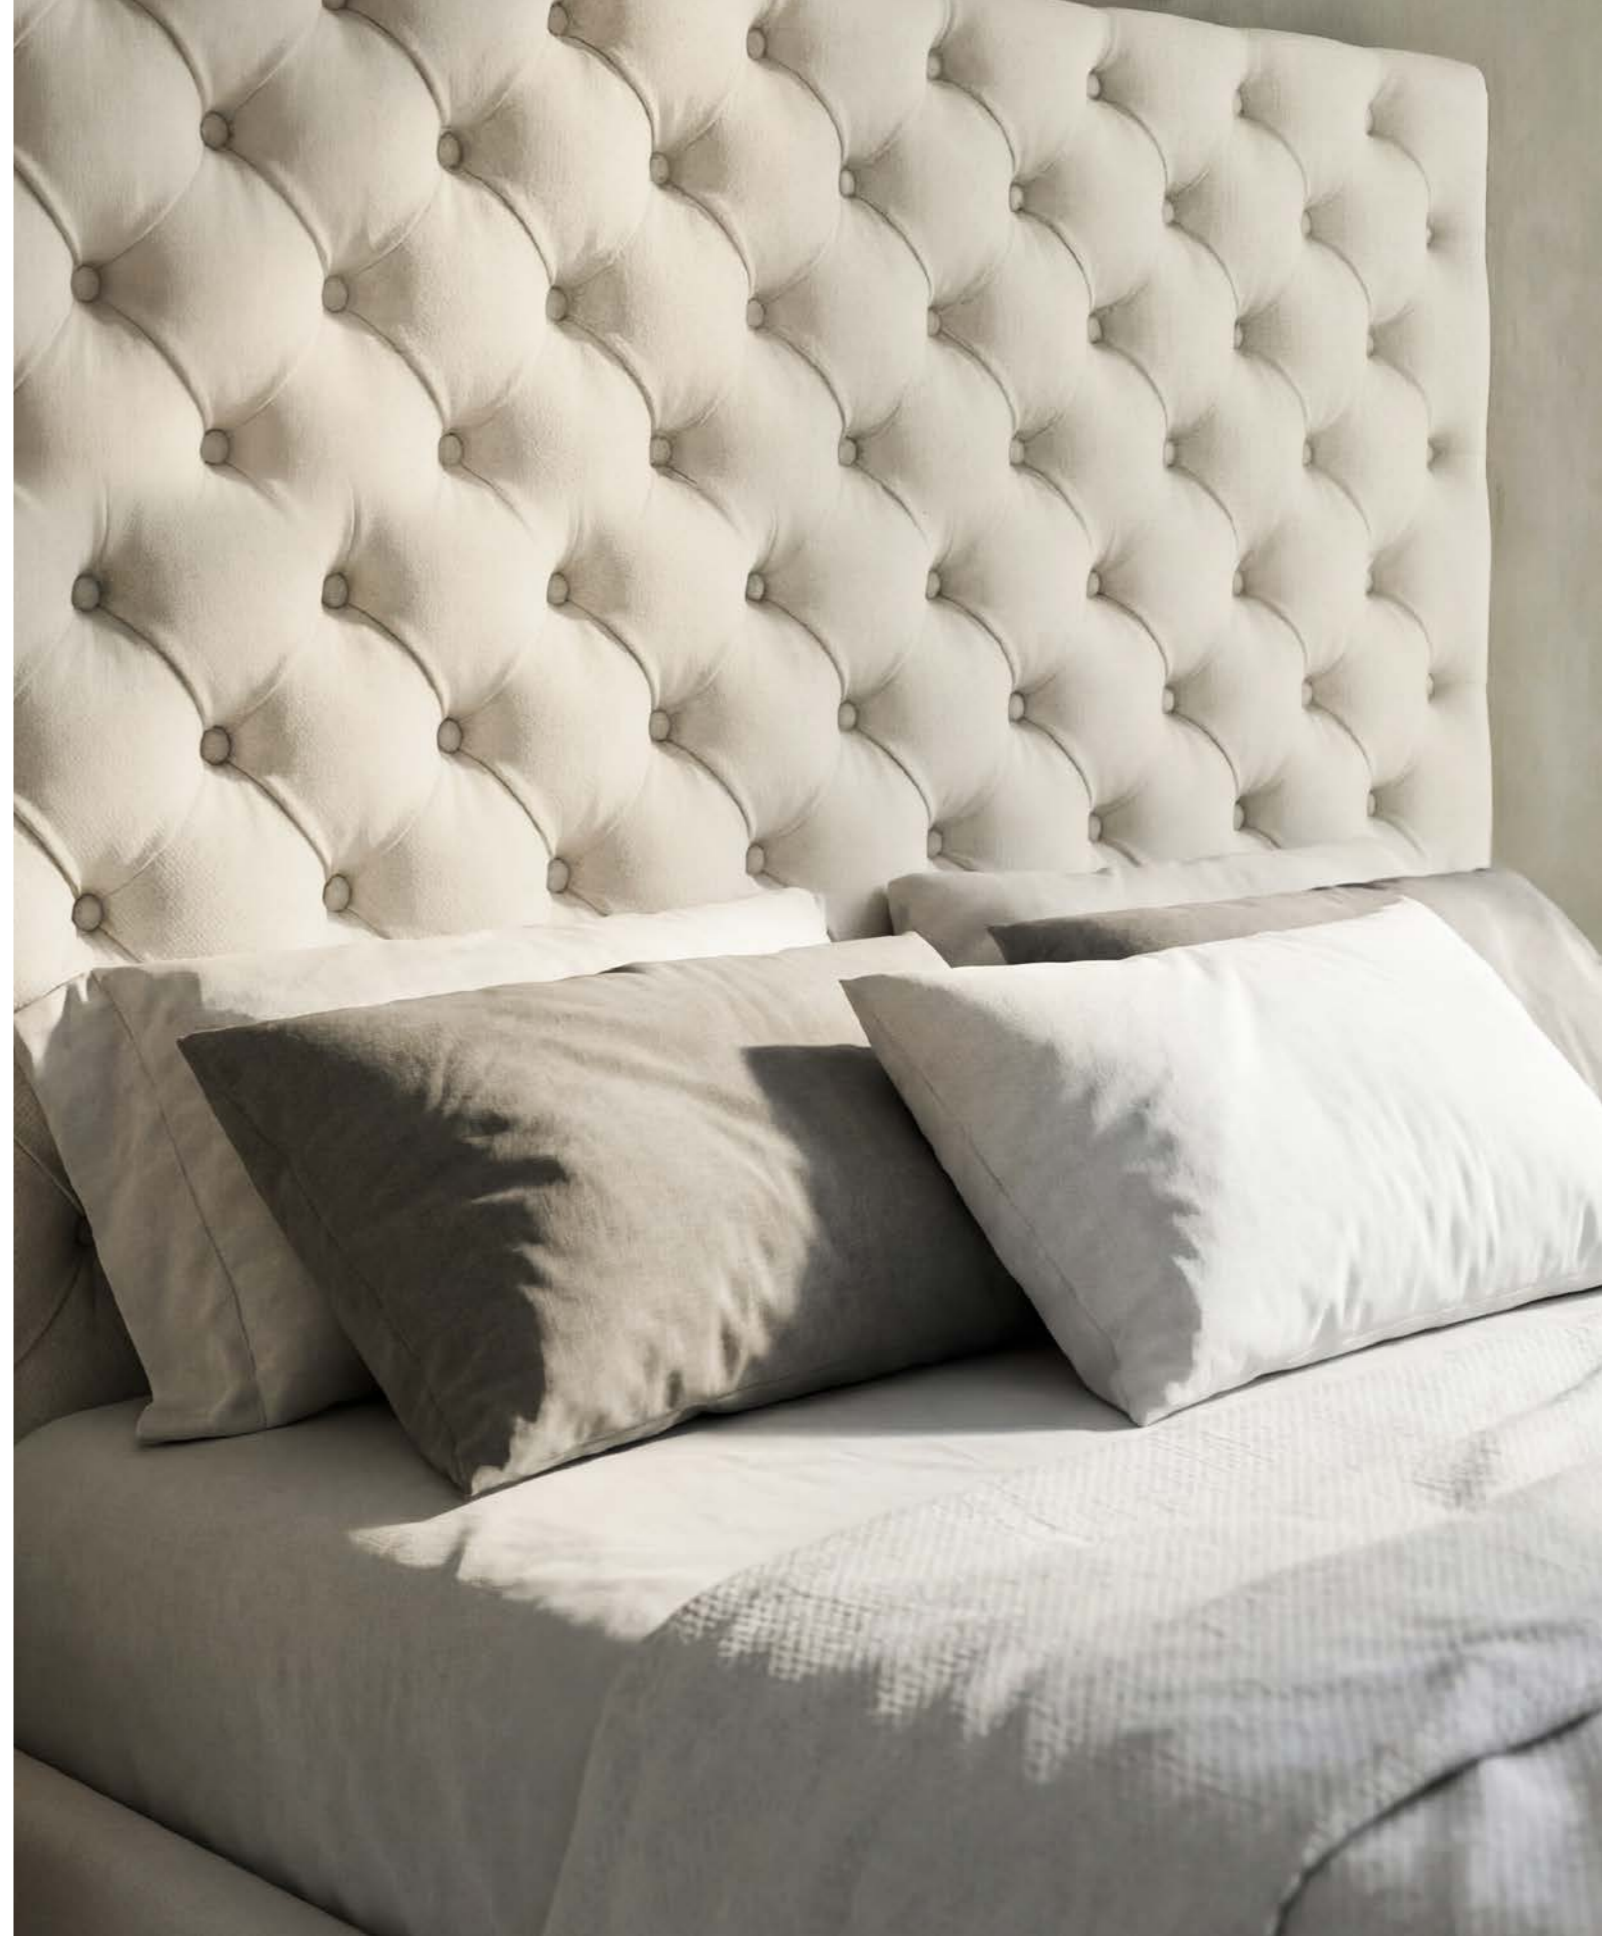

testiera trapuntata.
quilted headboard.

TESTIERA SQUARE

testiera trapuntata.
quilted headboard.

TESTIERA BOTTOMLESS

testiera trapuntata, con LED integrato.
quilted headboard, with integrated LED.

TESTIERA REGENCY

testiera capitonné.
quilted headboard.

SOMMIER STANDARD

giroletto standard, altezza 29 cm.
standard bed frame, height 29 cm.

SOMMIER SUPERIOR

giroletto superior, altezza 36 cm.
superior bed frame, height 36 cm.

SOMMIER SMART

giroletto smart, altezza 12 cm.
smart bed frame, height 12 cm.

SOMMIER ROYAL

giroletto royal, altezza 46 cm.
royal bed frame, height 46 cm.

BOX VERTICALE _
vertical storage box

standard / superior con box apertura verticale.
standard / superior with vertical-opening box.