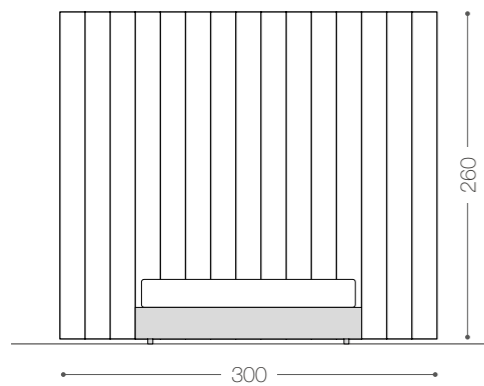

BOISERIE RE 60

composizione di pannelli 60 × 35 cm, con LED integrato.
composition of 60 × 35 cm panels, with integrated LED.

BOISERIE RE 120

composizione di pannelli 120×35 cm, con LED integrato.
composition of 120×35 cm panels, with integrated LED.

BOISERIE OR 20

composizione di pannelli 180×20 cm.

composition of 180×20 cm panels.

BOISERIE VE 20

composizione di pannelli 20 × 120 cm.

composition of 20 × 120 cm panels.

composizione di pannelli 20 × 260 cm.
composition of 20 × 260 cm panels.

flat headboard. Side panel depth 200 cm.

TESTIERA LILLE

testiera trapuntata.
quilted headboard.

TESTIERA TELLARO

testiera trapuntata. Profondità pannello laterale 200 cm.

quilted headboard. Side panel depth 200 cm.