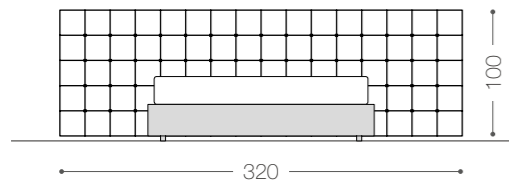

TESTIERA SQUARE