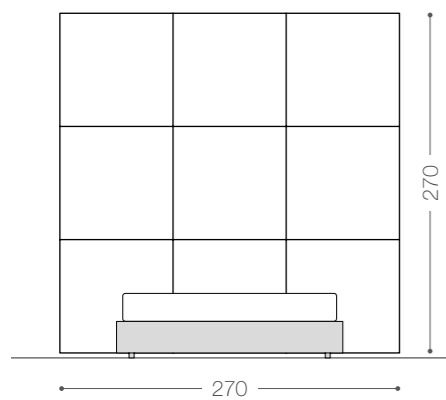

BOISERIE OR 20

composizione di pannelli 180×20 cm.

composition of 180×20 cm panels.

BOISERIE VE 20

composizione di pannelli 20 × 120 cm.

composition of 20 × 120 cm panels.

composizione di pannelli 20 × 260 cm.
composition of 20 × 260 cm panels.

BOISERIE VE RANDOM

composizione di pannelli H 260 cm, larghezza variabile.

composition of panels, H 260 cm, variable width.

BOISERIE Q 45

composizione di pannelli 45 × 45 cm.
composition of 45 × 45 cm panels.

BOISERIE Q 90

composizione di pannelli 90×90 cm, con LED integrato.
composition of 90×90 cm panels, with integrated LED.

TESTIERA FLAT

testiera liscia.
flat headboard.

testiera liscia. Profondità pannello laterale 200 cm.

flat headboard. Side panel depth 200 cm.

TESTIERA LILLE

testiera trapuntata.
quilted headboard.

TESTIERA TELLARO

testiera trapuntata. Profondità pannello laterale 200 cm.

quilted headboard. Side panel depth 200 cm.