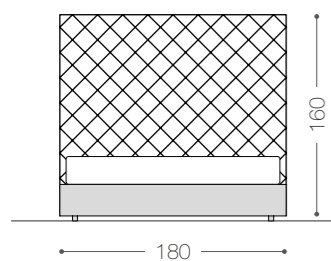

BOISERIE OR 20

composizione di pannelli 180×20 cm.

composition of 180×20 cm panels.

BOISERIE VE 20

composizione di pannelli 20 × 120 cm.

composition of 20 × 120 cm panels.

composizione di pannelli 20 × 260 cm.
composition of 20 × 260 cm panels.

BOISERIE Q 90

composizione di pannelli 90×90 cm, con LED integrato.
composition of 90×90 cm panels, with integrated LED.

TESTIERA FLAT

testiera liscia.
flat headboard.

testiera liscia. Profondità pannello laterale 200 cm.

flat headboard. Side panel depth 200 cm.

TESTIERA LILLE

testiera trapuntata.
quilted headboard.

TESTIERA TELLARO

testiera trapuntata. Profondità pannello laterale 200 cm.

quilted headboard. Side panel depth 200 cm.