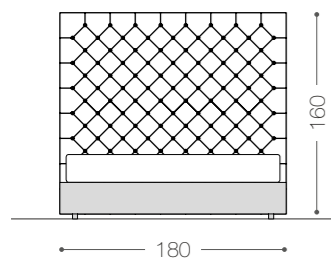

flat headboard. Side panel depth 200 cm.

TESTIERA LILLE

testiera trapuntata.
quilted headboard.

TESTIERA TELLARO

testiera trapuntata. Profondità pannello laterale 200 cm.

quilted headboard. Side panel depth 200 cm.

testiera capitonné.
quilted headboard.

SOMMIER STANDARD

giroletto standard, altezza 29 cm.
standard bed frame, height 29 cm.

SOMMIER SUPERIOR

giroletto superior, altezza 36 cm.
superior bed frame, height 36 cm.

SOMMIER SMART

giroletto smart, altezza 12 cm.
smart bed frame, height 12 cm.

SOMMIER ROYAL

giroletto royal, altezza 46 cm.
royal bed frame, height 46 cm.

BOX VERTICALE _
vertical storage box

standard / superior con box apertura verticale.
standard / superior with vertical-opening box.