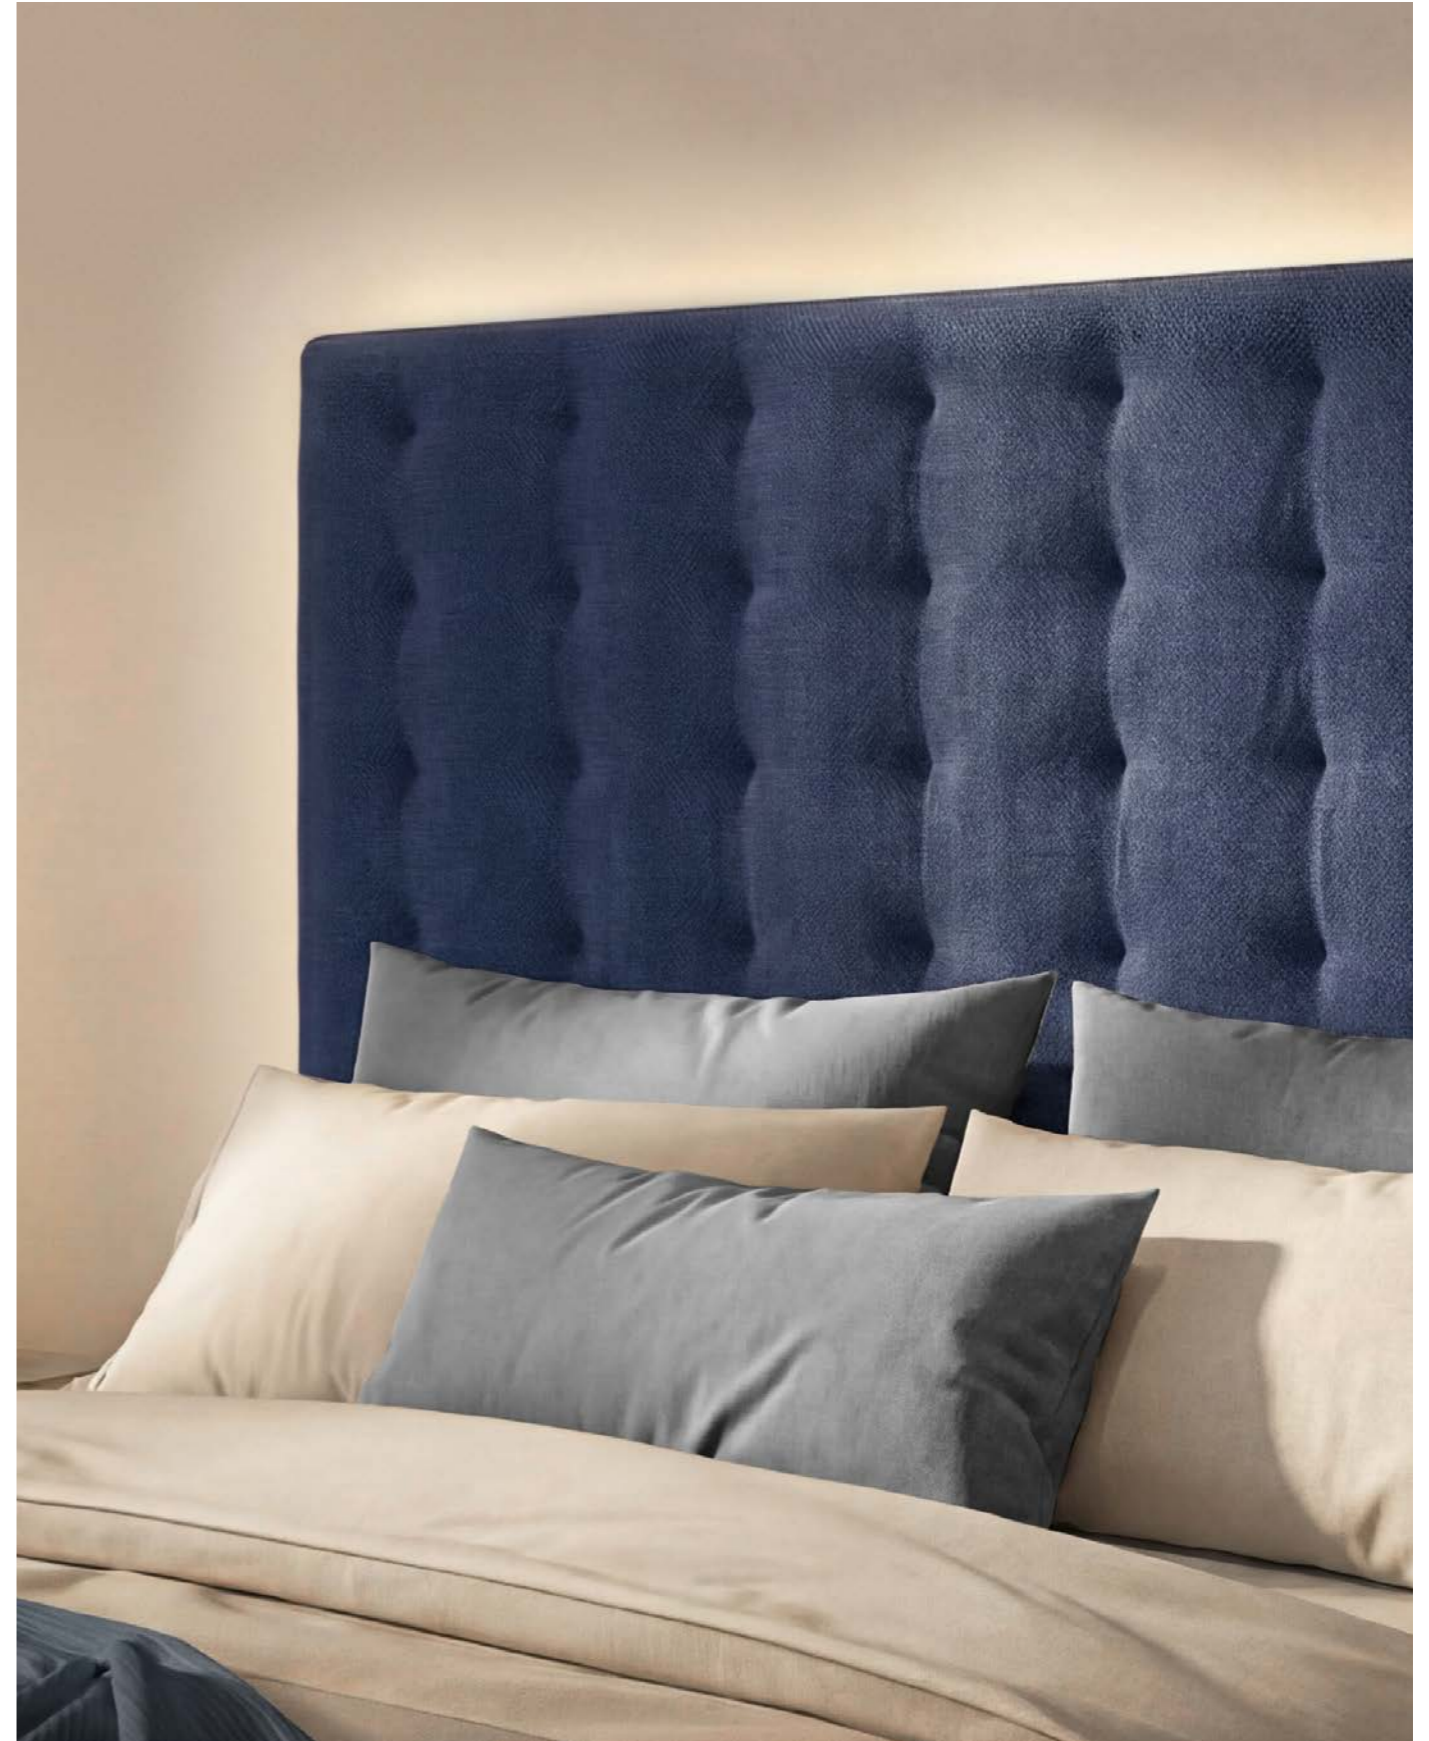

testiera trapuntata.
quilted headboard.

TESTIERA SQUARE

testiera trapuntata.
quilted headboard.

TESTIERA BOTTOMLESS

testiera trapuntata, con LED integrato.
quilted headboard, with integrated LED.

TESTIERA REGENCY

testiera capitonné.
quilted headboard.

SOMMIER STANDARD

giroletto standard, altezza 29 cm.
standard bed frame, height 29 cm.

SOMMIER SUPERIOR

giroletto superior, altezza 36 cm.
superior bed frame, height 36 cm.

SOMMIER SMART

giroletto smart, altezza 12 cm.
smart bed frame, height 12 cm.

SOMMIER ROYAL

giroletto royal, altezza 46 cm.
royal bed frame, height 46 cm.

BOX VERTICALE _
vertical storage box

standard / superior con box apertura verticale.
standard / superior with vertical-opening box.